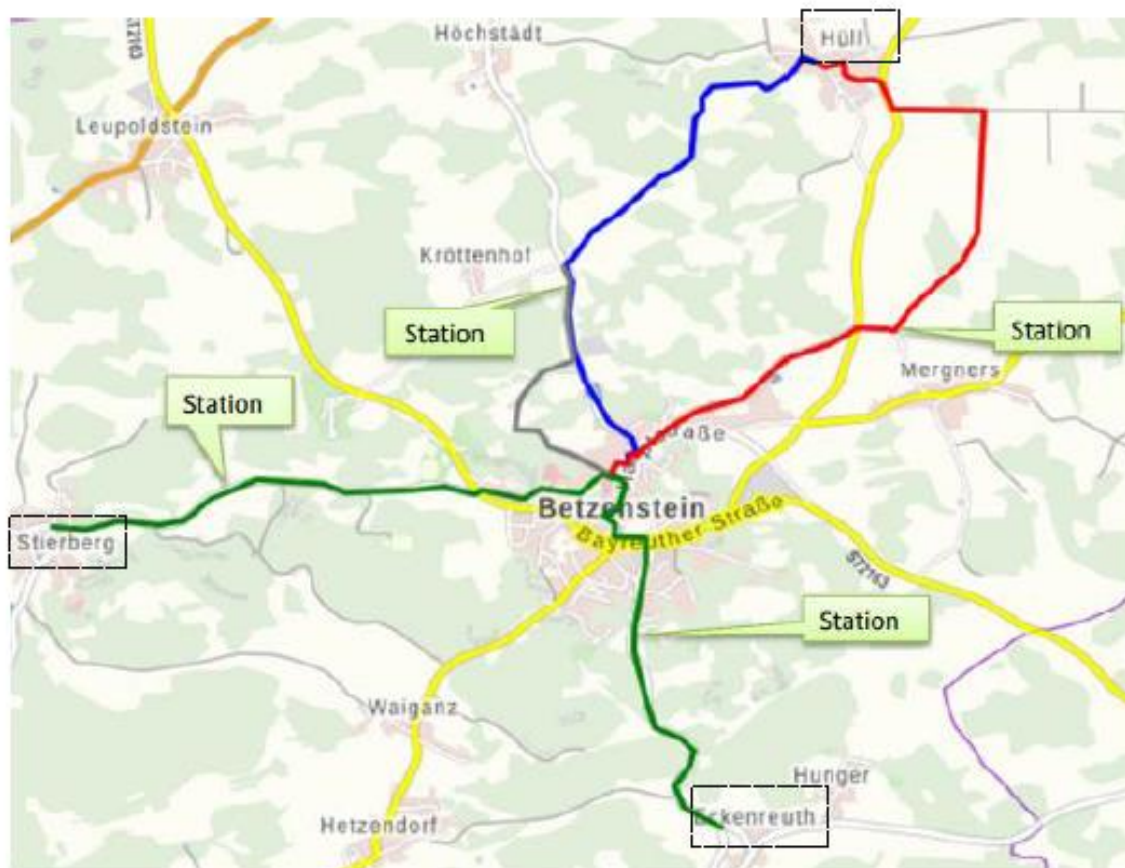

Kath. Seelsorgebereich Auerbach-Pegnitz

INFORMATION ZUR ÖKUMENISCHEN WALLFAHRT 2022

KIRCHE IM WANDEL(N):

Im Glauben gestärkt – Veränderung wagen

Die ökumenische Wallfahrt führt uns am **18.09.2022** nach Betzenstein.

Die **Prozessionszüge** beginnen um **13.30 Uhr** an den jeweiligen Startpunkten.

Der **Gottesdienst** ist für **14.30 Uhr** je nach Wetterlage in oder vor der evangelischen Kirche in Betzenstein geplant. Anschließend gibt es die Möglichkeit zur Begegnung. Für Verpflegung ist gesorgt. Die aktuellen Coronaregelungen sind zu beachten.